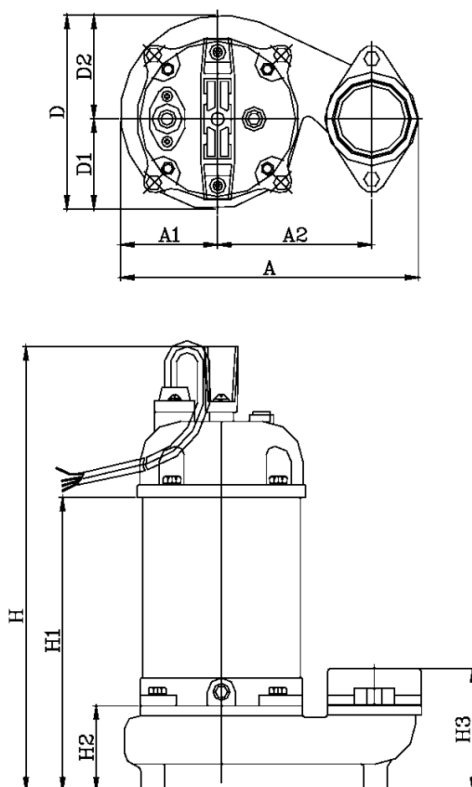

Varenummer: 7190207550112  
Beskrivelse: KleePump VPS50-08S Rustfast  
0,75Kw 1x230V 50Hz Udløb 2" studs

## Mål

A = 222	Kg = 13
A1 = 73	
A2 = 115	
D = 145	
H = 410	
H1 = 297	
H2 = 113	
H3 = 133	